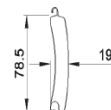

▪ **Veiligheid**

Automatische obstakeldetectie
Valstop bij slechte werking van de motor
Anti-optilsysteem, inbraakvertragend