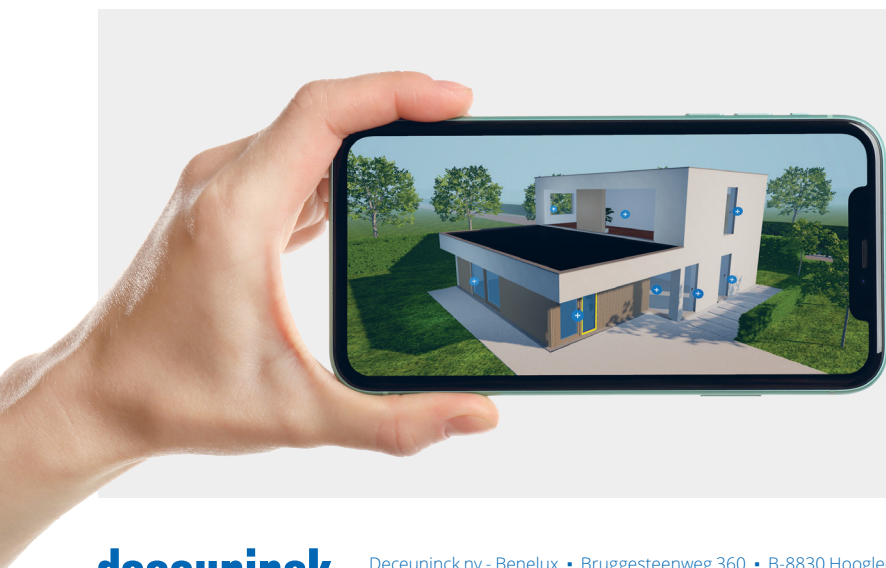

PROBEER ONZE "WINSPIRATOR"

Ben je nog niet zeker van je keuze?
Probeer onze interactieve raamconfigurator.
Selecteer je favoriete ontwerp en kleur en
bekijk onmiddellijk het resultaat!

winspirator.deceuninck.com